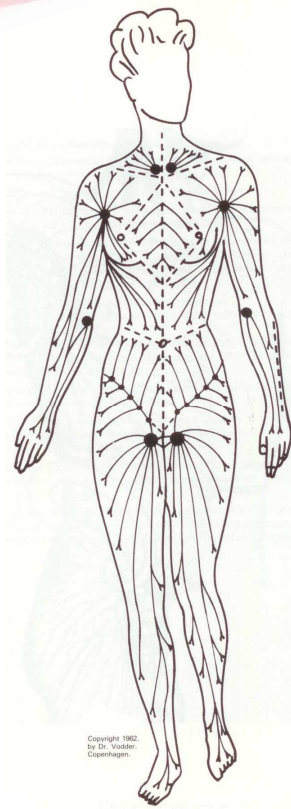

école professionnelle de massage, santé et thérapie

Au Beaurivage Centre sàRL

EDUQUA

DRAINAGE LYMPHATIQUE MANUEL (= D.L.M.)

Théorie & Pratique, thérapie complémentaire

2019.01.18

Cours donné par Muriel Buffet Michaud

www.ABCtherapie.ch

info@ABCtherapie.ch

Rue du Parc 11 CH-1950 Sion ++ 41 (0) 78 767 45 00 ++ 41 (0) 27 203 22 79

Table des matières

INTRODUCTION, DEFINITION, GENERALITE.....	4
DEFINITION DU DRAINAGE LYMPHATIQUE MANUEL :	4
LA LYMPHE	4
LES ORIGINES ET FORMATION DE LA LYMPHE	6
SCHEMA RELATION LYMPHATIQUE / CARDIOVASCULAIRE	9
COMPOSITION DE LA LYMPHE	13
SCHEMA DU GANGLION.....	16
FONCTIONS DU GANGLION.....	16
SCHEMA « EQUILIBRE DE STARLING »	18
CIRCULATION DE LA LYMPHE : PRINCIPES GENERAUX	19
SCHEMA LYMPHATIQUE DE FACE	20
SCHEMA LYMPHATIQUE DE DOS	21
LES ANASTOMOSES LYMPHO-VEINEUSES.....	24
LE DRAINAGE LYMPHATIQUE MANUEL.....	25
INDICATIONS, EFFETS, AMELIORATIONS ET ACTIONS DU DRAINAGE LYMPHATIQUE MANUEL	25
LES CONTRE-INDICATIONS	30
LA LYMPHE COMME FACTEUR DE REGENERATION	36
A PROPOS DE LA TECHNIQUE DU DRAINAGE MANUEL DE LA LYMPHE.....	40
LES POINTS A TRAITER	42
TERMINUS.....	42
PROFUNDUS	42
CHAINES GANGLIONNAIRES.....	42
ANGULUS.....	42
PAROTIS.....	42
TEMPORALIS	42
OCCIPUT	42
LES MANŒUVRES DU COU	44
LES MANŒUVRES DU VISAGE	45
SCHEMA PHARYNX ET LANGUE.....	46
SCHEMA TETE ET COU.....	47
DESSINS A COMPLETER POUR LES MOUVEMENTS /MANOEUVRES.....	48
LES MANŒUVRES POUR LES JAMBES	50
SCHEMAS DE LA JAMBE	54
LES MANŒUVRES DES BRAS.....	55