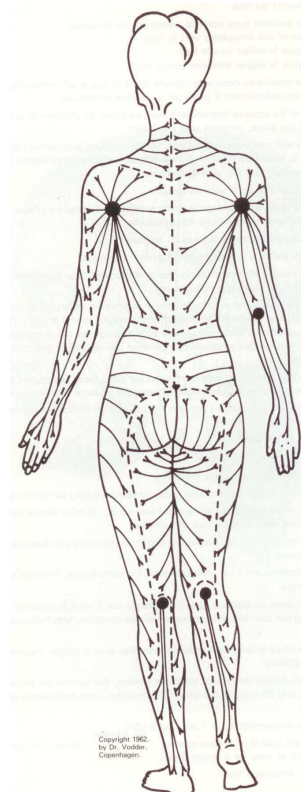

école professionnelle de massage, santé et thérapie

Au Beaurivage Centre sàRL

EDUQUA

DRAINAGE LYMPHATIQUE MANUEL (= D.L.M.)

Théorie & Pratique, thérapie complémentaire

2019.01.18

Cours donné par Muriel Buffet Michaud

www.ABCtherapie.ch

info@ABCtherapie.ch

Rue du Parc 11 CH-1950 Sion ++ 41 (0) 78 767 45 00 ++ 41 (0) 27 203 22 79

Table des matières

INTRODUCTION, DEFINITION, GENERALITE.....	4
DEFINITION DU DRAINAGE LYMPHATIQUE MANUEL :	4
LA LYMPHE	4
LES ORIGINES ET FORMATION DE LA LYMPHE	6
SCHEMA RELATION LYMPHATIQUE / CARDIOVASCULAIRE	9
COMPOSITION DE LA LYMPHE	13
SCHEMA DU GANGLION.....	16
FONCTIONS DU GANGLION.....	16
SCHEMA « EQUILIBRE DE STARLING »	18
CIRCULATION DE LA LYMPHE : PRINCIPES GENERAUX	19
SCHEMA LYMPHATIQUE DE FACE	20
SCHEMA LYMPHATIQUE DE DOS	21
LES ANASTOMOSES LYMPHO-VEINEUSES.....	24
LE DRAINAGE LYMPHATIQUE MANUEL.....	25
INDICATIONS, EFFETS, AMELIORATIONS ET ACTIONS DU DRAINAGE LYMPHATIQUE MANUEL	25
LES CONTRE-INDICATIONS	30
LA LYMPHE COMME FACTEUR DE REGENERATION	36
A PROPOS DE LA TECHNIQUE DU DRAINAGE MANUEL DE LA LYMPHE.....	40
LES POINTS A TRAITER	42
TERMINUS.....	42
PROFUNDUS	42
CHAINES GANGLIONNAIRES.....	42
ANGULUS.....	42
PAROTIS.....	42
TEMPORALIS	42
OCCIPUT	42
LES MANŒUVRES DU COU	44
LES MANŒUVRES DU VISAGE	45
SCHEMA PHARYNX ET LANGUE.....	46
SCHEMA TETE ET COU.....	47
DESSINS A COMPLETER POUR LES MOUVEMENTS /MANOEUVRES.....	48
LES MANŒUVRES POUR LES JAMBES	50
SCHEMAS DE LA JAMBE	54
LES MANŒUVRES DES BRAS.....	55